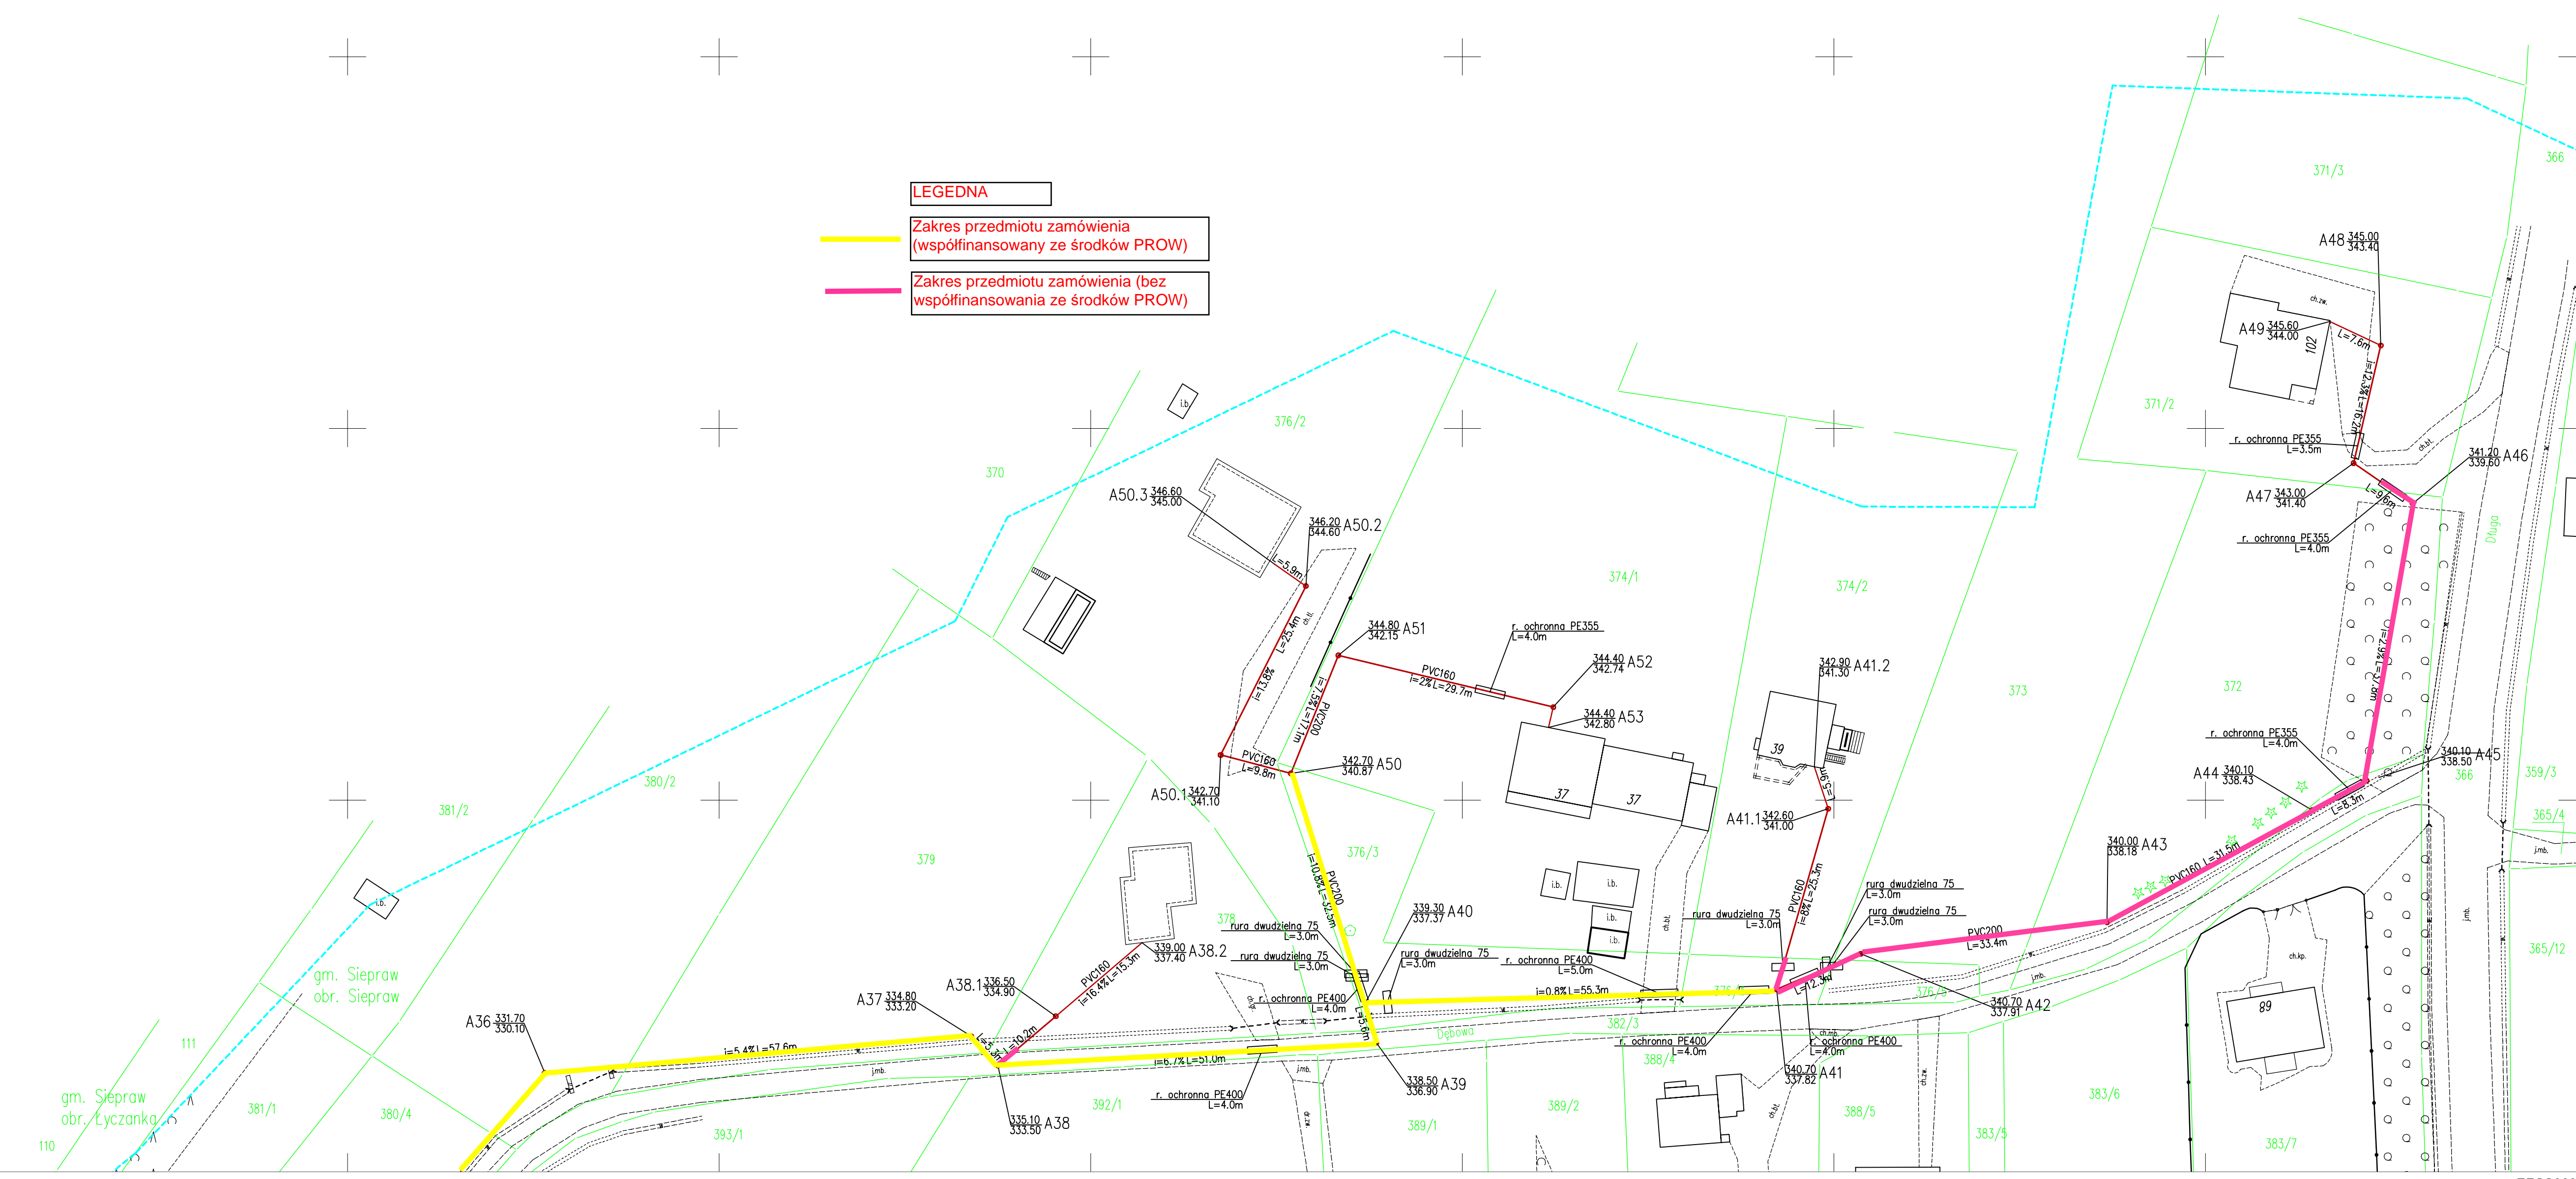

STAROSTA POWIATU MYŚLENICKIEGO
-ZAGŁOSZENIE NR 2-26
Dokumentacja OK.6630... 550... 2016... zawierająca usytuowanie projektowanych
sieci uzbrojenia terenu w zakresie:
SIEĆ KANALIZACJA SANITARNA na odc. od... do...
na odc. od... do...
na odc. od... do...
na odc. od... do...
na odc. od... do...
na odc. od... do...
Była przedmiotem narady koordynacyjnej przeprowadzonej w dniu... 08.12.2016
w siedzibie Starostwa Powiatowego w Myślenicach w sposób stażystyczny / z udziałem
Środowiskowej Komisji Ekspertyznej.
Wynikiem ww. narady jest protokół... uwag i uwag.
Myślenice, dnia... 08.12.2016...
mgr inż. Katarzyna Zulfó

LEGENDA
Zakres przedmiotu zamówienia (współfinansowany ze środków PROW)
Zakres przedmiotu zamówienia (bez współfinansowania ze środków PROW)

Przebieg linii...
12 09 20 15 43 66
15 11 2016
mgr inż. Katarzyna Zulfó
ZASTĘPCA KIEROWNIKA
Wydział Geodezji, Kartografii i Plan. i

MAPA DO CELÓW PROJEKTOWYCH DLA INWESTYCJI LINIOWEJ

Zakazano w 2016 r. przez
GEOKART – INTERNATIONAL sp. z o.o.
W RZESZOWIE

UKŁAD ARKUSZY

gm. Siepraw pow. myślenicki
1. obręb Lyczanka
2. obręb Siepraw

nie wyklucza się istnienia w terenie również urządzeń podziemnych ułożonych a nie zgłoszonych do inwentaryzacji geodezyjnej
nie badano Kw pod kątem obciążeń służebnościami
wydrukowano na podstawie licencji 6640.2231.2016_1209_K05
mapa aktualna w oznaczonym zakresie stan na dzień: 12.08.2016 r.
Układ współrzędnych 2000 sfera 7 (potuchik 21)
Układ wysokościowy: Kransztadt 86
B - użytk gruntowy nie wykazany w EGB

7.122.12.11.3.3
1:500

Kierownik Opisy Robót: Józef Wrona

A1	7.122.11.15.4.2
A2	7.122.11.15.4.4
A3	7.122.12.11.3.3
A4	7.122.11.20.2.2
A5	7.122.12.16.1.1
A6	7.122.11.20.2.4

LEGENDA:
PROJEKTOWANA SIEĆ KANALIZACJA SANITARNEJ GRAWITACYJNEJ
ZAKRES OPRACOWANIA

ISTNIEJĄCE UZBROJENIE:
SIEĆ TELETECHNICZNE
SIEĆ ENERGETYCZNE
SIEĆ KANALIZACYJNE
SIEĆ GAZOWE
GRANICE EVIDENCYJNE DZIAŁEK