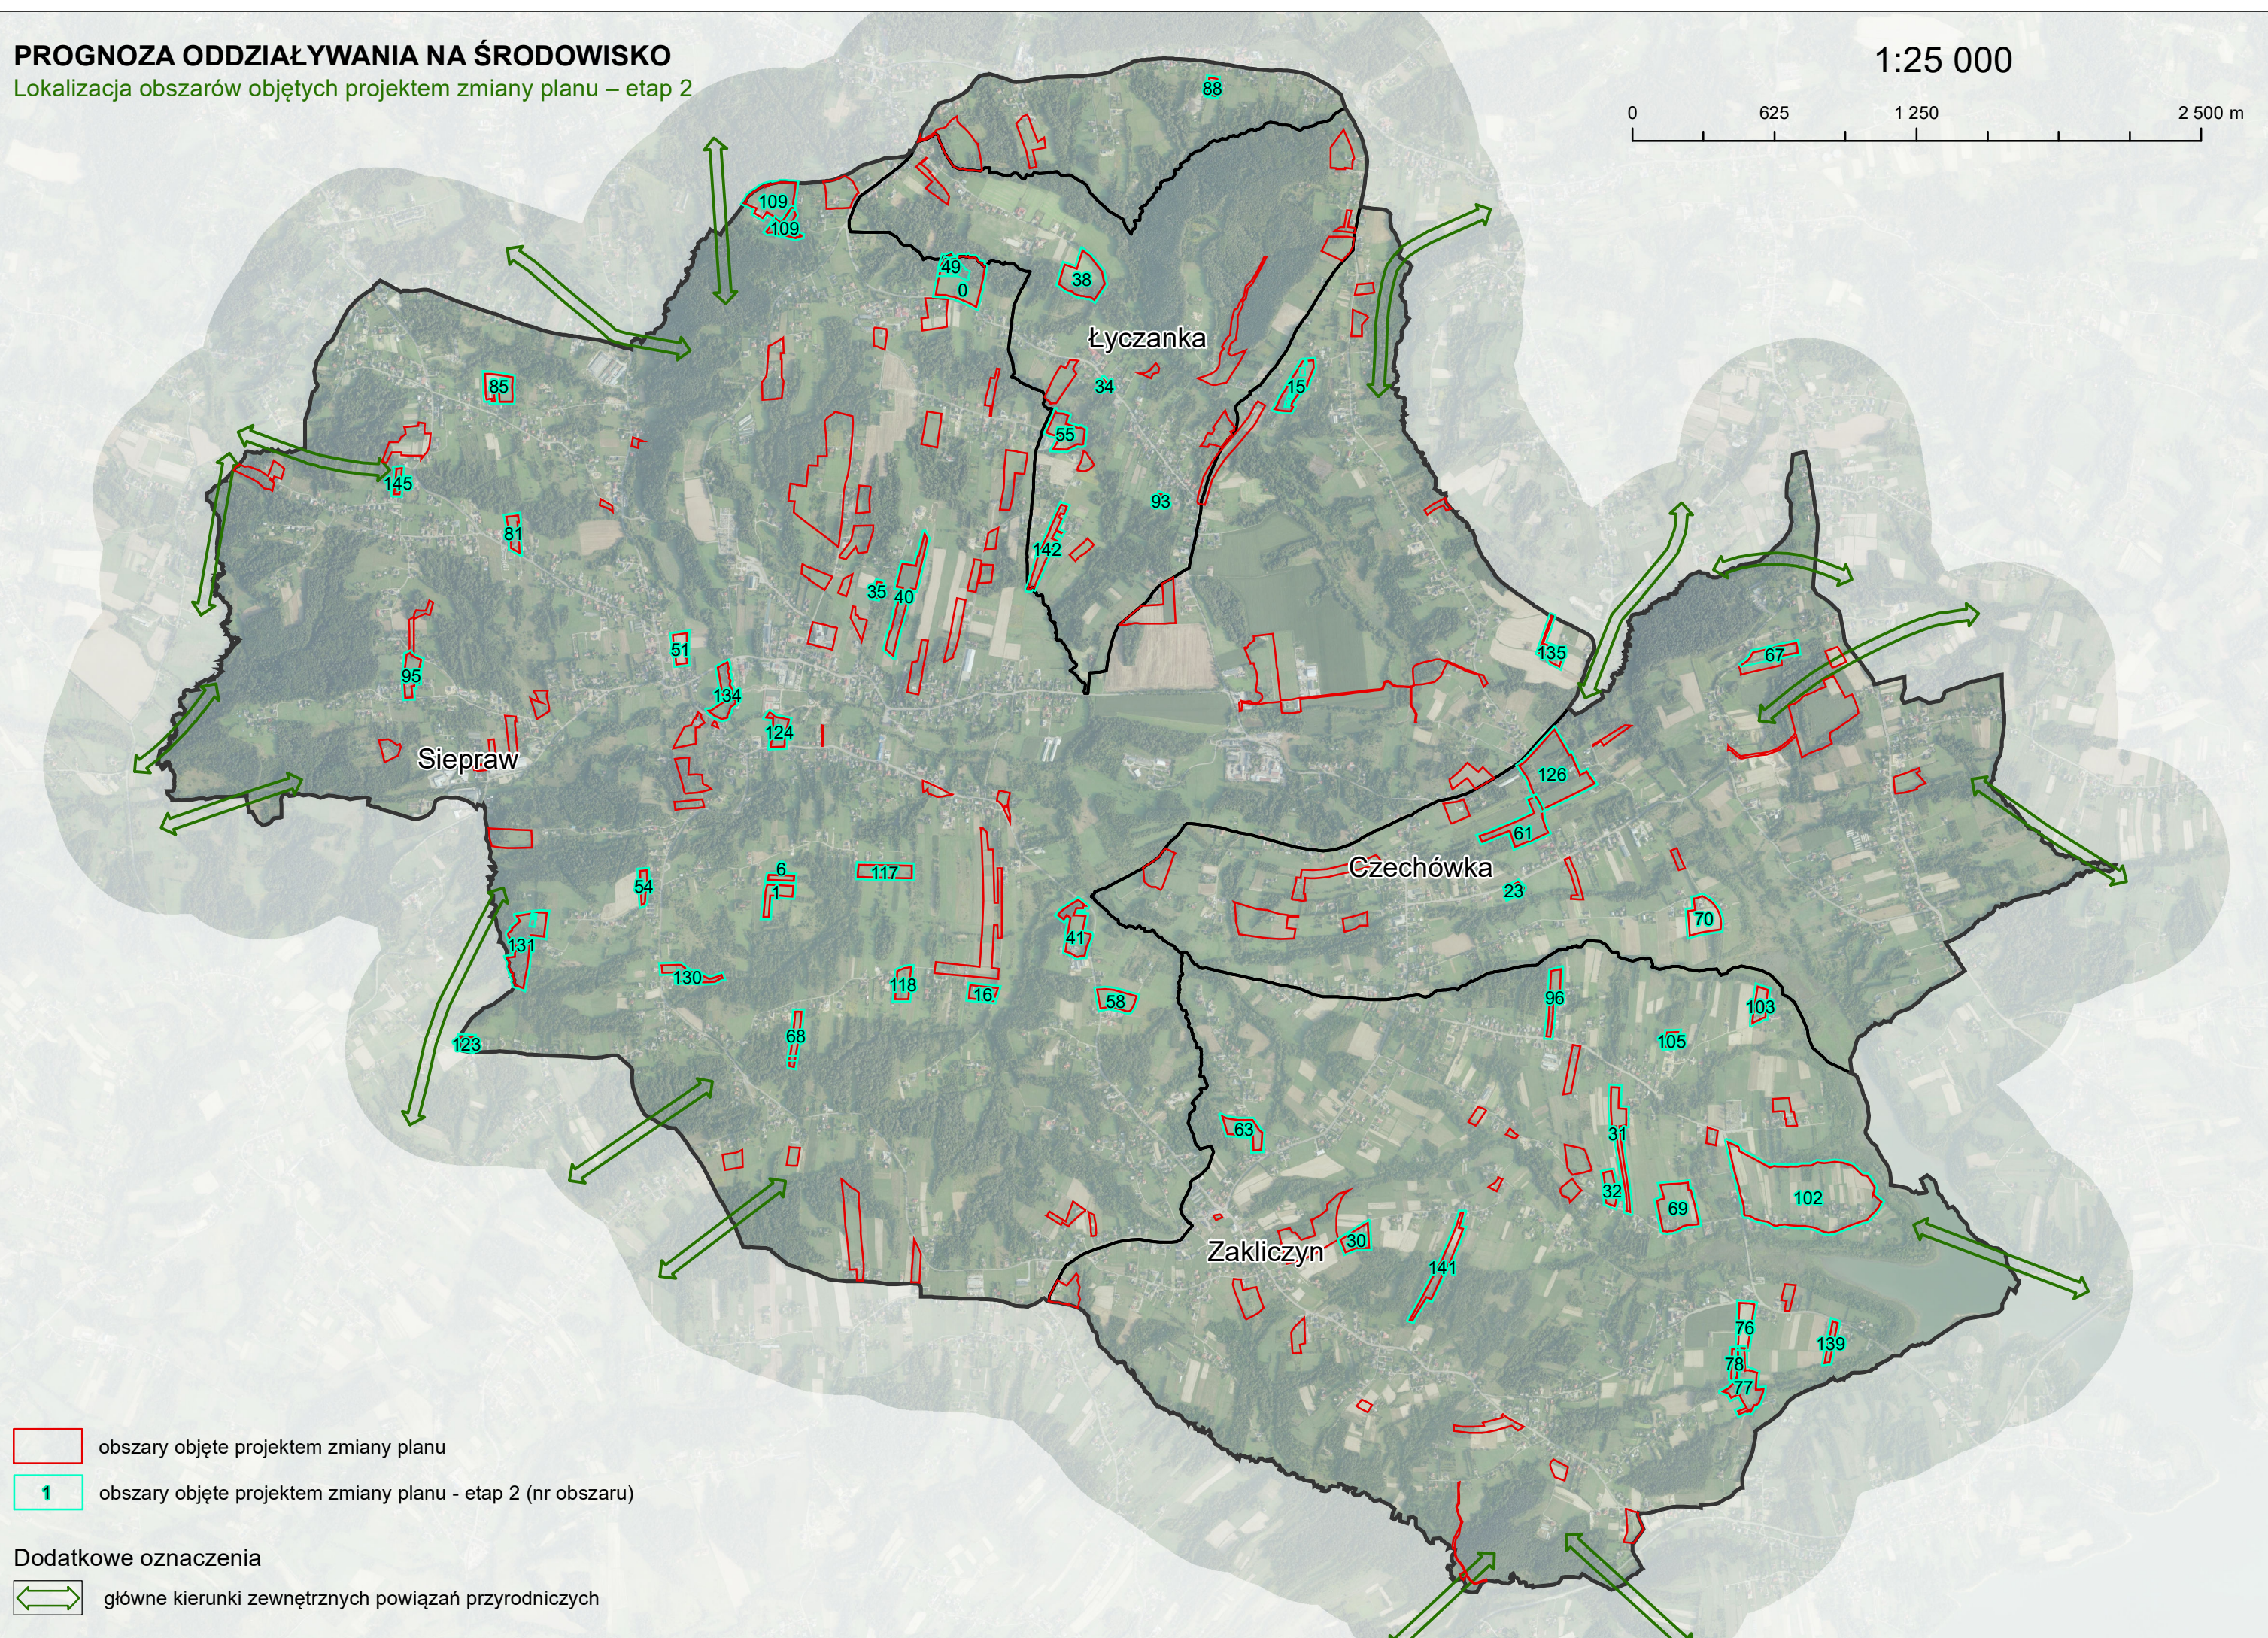

PROGNOZA ODDZIAŁYWANIA NA ŚRODOWISKO

Lokalizacja obszarów objętych projektem zmiany planu – etap 2

1:25 000

-  obszary objęte projektem zmiany planu
-  obszary objęte projektem zmiany planu - etap 2 (nr obszaru)

Dodatkowe oznaczenia

-  główne kierunki zewnętrznych powiązań przyrodniczych